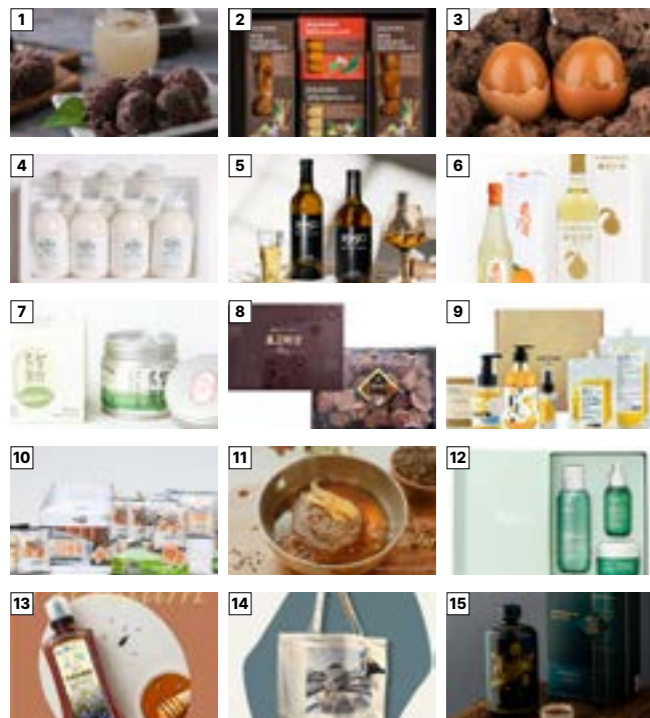

체험지도 소지하고 체험장 방문 시
체험비 10% 할인 / 제품 10% 할인

농촌융복합산업이란?

농촌에 존재하는 모든 유무형의 자원을 바탕으로 농업과
식품, 특산물 제조·가공(2차산업) 및 유통·판매, 문화,
체험, 관광, 서비스(3차산업)등을
연계함으로써 새로운 부가가치를
창출하는 활동을 의미합니다.

제주농촌융복합산업은 고향사랑기부제와 함께합니다

고향사랑기부제

고향사랑기부제제품(농촌융복합산업 인증 업체)

- 1 큰행복제주오메기떡 / 농업회사법인 (주)큰행복
- 2 제주맘 수제 햄 선물세트 / 사회복지법인 평화의마을
- 3 제주 화산석 구운란+계란과자 2봉 / 제주웰빙영농조합법인
- 4 자유방목 동물복지 유제품 세트 / 농업회사법인주식회사야미미소
- 5 1950 제주 감귤와인 선물세트 / 농업회사법인(주)제주양조장
- 6 제주감귤주 / 농업회사법인 주식회사 시트러스
- 7 수망다원 유기농 녹차티백 & 한라산 말차 / 청정제주녹차영농조합법인
- 8 제주 건표고버섯&향신푸러미 / 제주시산림조합임산물유통센터
- 9 코코리 제주 주방&세탁세제 세트 / 농업회사법인(주)제주클린산업
- 10 하효맘 과즙선물세트 / 하효살롱협동조합
- 11 제주메밀국수1k + 소스 2종, 메밀칩 1봉 / 메밀밭에가시리
- 12 제주은 큐테라 풋글 3종세트 / 대한뷰티산업진흥원
- 13 제주 벌꿀 야생화꿀 (천연꿀) / 한라산식품
- 14 해녀 옥이(OKI) 가방 / 물드런마뺌
- 16 제주섬오가피 발효주 녹고의눈물 / 농업회사법인 주식회사 토향